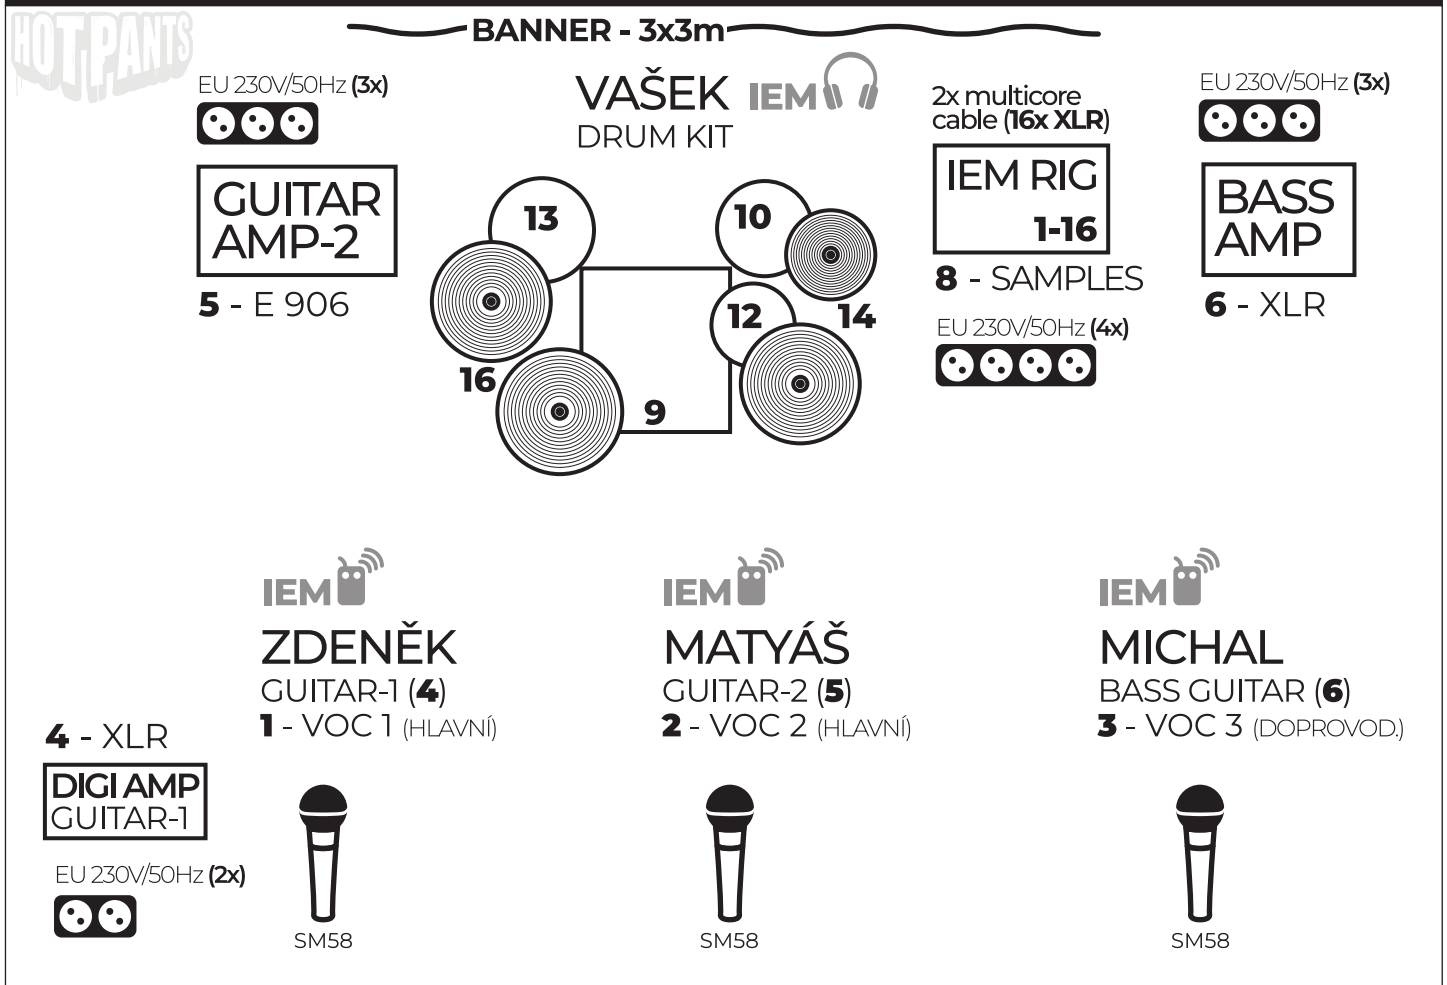

STAGE PLAN - HOT PANTS

HOTPANTS.CZ | hotpants-band@email.cz | 606-167-388 (Zdeněk) | 603-747-649 (Matyáš)

BACK

LEFT

FRONT

RIGHT

rev. - 2025/01

EXTRA INFO

Kapela si veze vlastní IEM rig a používá svoje vlastní mikrofony včetně kabelů. Pro zvukaře je připravený 2x multicore kabel (16x XLR) - délka 10m (od IEM rigu). Jednotlivé kabely jsou označeny dle INPUT LISTU. Vše ostatní je na potřebách a možnostech zvukaře.

INPUT LIST

SPLITTER (1-8)	1	VOC 1 - Zdeněk	VOLUME - 100%	SHURE SM58
	2	VOC 2 - Matyáš	VOLUME - 100%	SHURE SM58
	3	VOC 3 - Michal	VOLUME - 70%	SHURE SM58
	4	GUITAR-1 - Zdeněk		line-out XLR
	5	GUITAR-2 - Matyáš		SENNHEISER E 906
	6	BASS - Michal		line-out XLR
	7	SAMPLES		line-out XLR
	8	CLICK (pouze pro kapelu)		line-out XLR

SPLITTER (9-16)	9	KICK	Audix D6
	10	SNARE (TOP)	Audix i5
	11	-	-
	12	TOM	Audix D2
	13	FLOOR TOM	Audix D4
	14	HI-HAT + OH - R	Audix ADX-51
	15	-	-
	16	OVERHEAD - L	Audix ADX-51