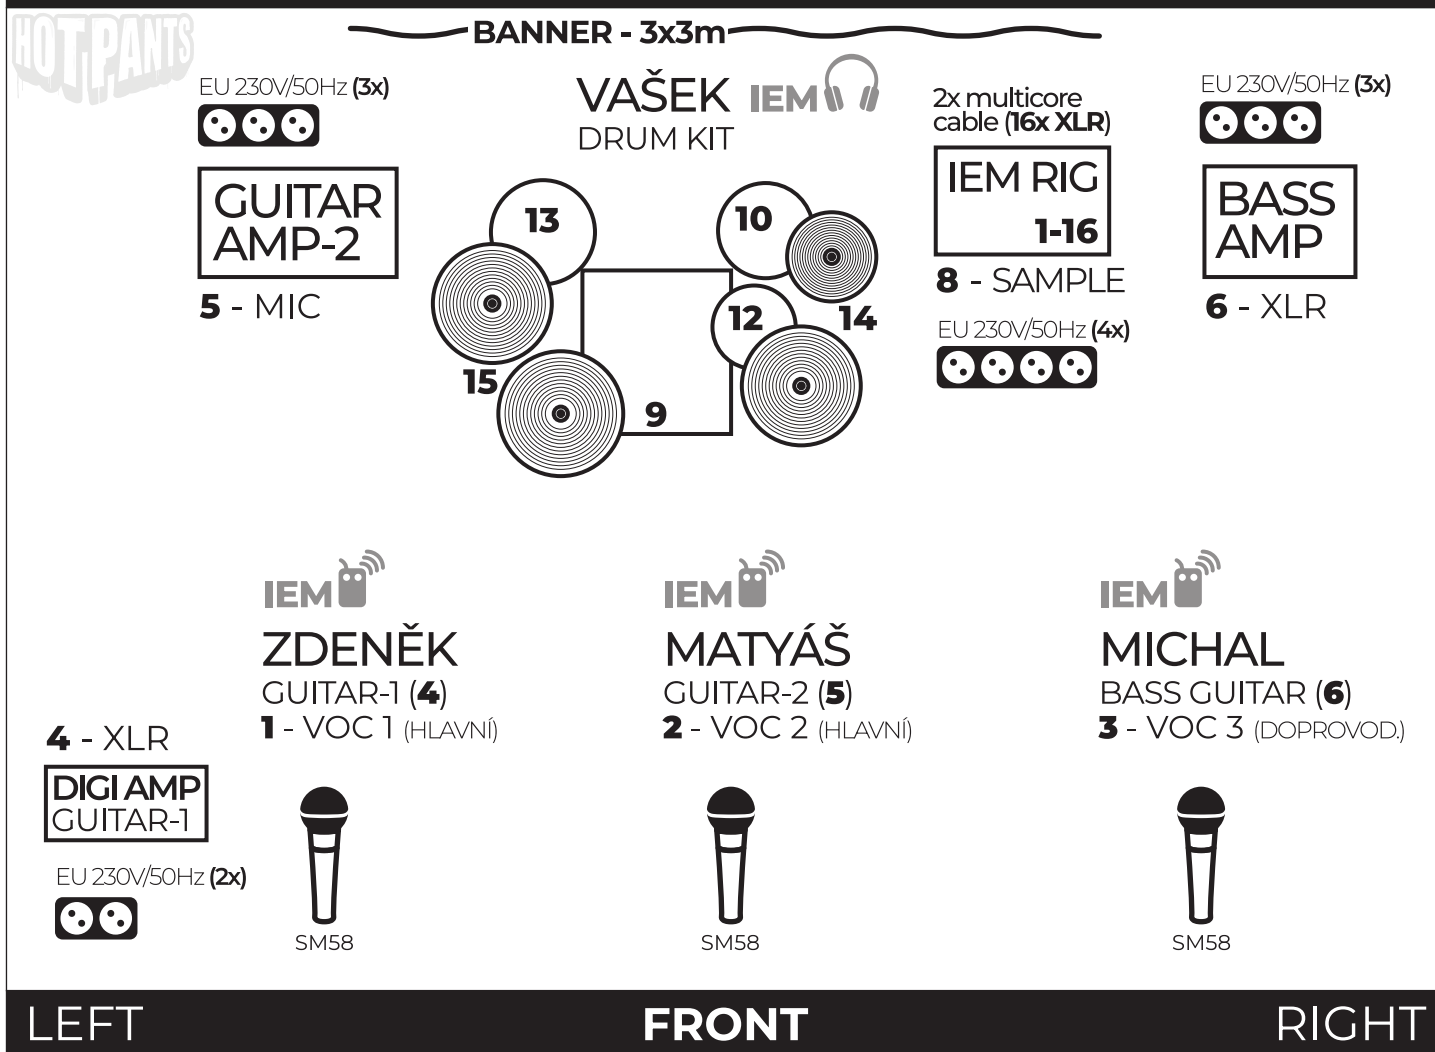

## BACK

## EXTRA INFO

Kapela si veze vlastní IEM rig - 2x multicore kabel (16x XLR) - délka 10m. Kapela také používá svoje vlastní mikrofony a kabely. Vše ostatní je na potřebách a možnostech zvukaře. Propojení sample (8) <-> IEM RIG si kapela zajišťuje sama. rev. - 2024/09

## INPUT LIST

SPLITTER (1-8)	<b>1</b>	VOC 1 - Zdeněk (100%)	SHURE SM58
	<b>2</b>	VOC 2 - Matyáš (100%)	SHURE SM58
	<b>3</b>	VOC 3 - Michal (50%)	SHURE SM58
	<b>4</b>	GUITAR-1 - Zdeněk	line-out XLR
	<b>5</b>	GUITAR-2 - Matyáš	PROSÍME ZAJISTIT
	<b>6</b>	BASS - Michal	line-out XLR
	<b>7</b>	CLICK (pouze pro kapelu)	line-out XLR
	<b>8</b>	SAMPLE	line-out XLR

SPLITTER (9-16)	<b>9</b>	KICK	Audix D6
	<b>10</b>	SNARE (TOP)	Audix i5
	<b>11</b>	-	-
	<b>12</b>	TOM	Audix D2
	<b>13</b>	FLOOR TOM	Audix D4
	<b>14</b>	HI-HAT + OH - R	Audix ADX-51
	<b>15</b>	OVERHEAD - L	Audix ADX-51
	<b>16</b>	-	-