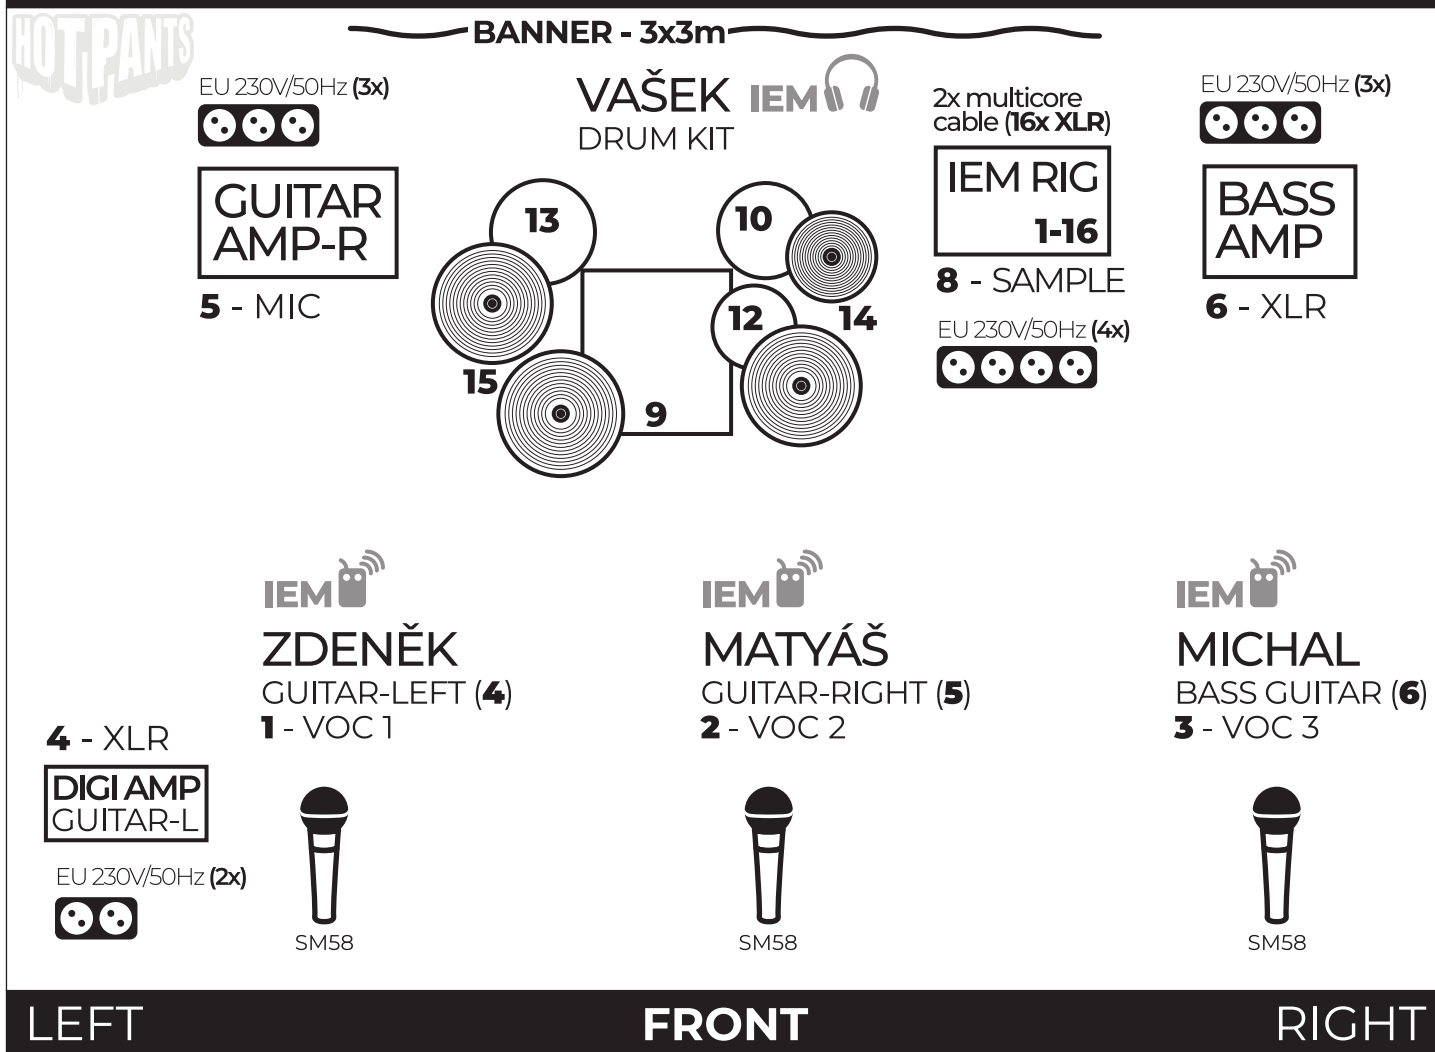

## BACK

## EXTRA INFO

Kapela si veze vlastní IEM rig - 2x multicore kabel (16x XLR) - délka 10m. Kapela také používá svoje vlastní mikrofony a kabely. Vše ostatní je na potřebách a možnostech zvukaře. Propojení sample (8) <-> IEM RIG si kapela zajišťuje sama. rev. - 2024/04

## INPUT LIST

SPLITTER (1-8)	1	VOC 1 - Zdeněk	SHURE SM58
	2	VOC 2 - Matyáš	SHURE SM58
	3	VOC 3 - Michal	SHURE SM58
	4	GUITAR-Left - Zdeněk	line-out XLR
	5	GUITAR-Right - Matyáš	PROSÍME ZAJISTIT
	6	BASS - Michal	line-out XLR
	7	CLICK (pouze pro kapelu)	line-out XLR
	8	SAMPLE	line-out XLR

SPLITTER (9-16)	9	KICK	Audix D6
	10	SNARE (TOP)	Audix i5
	11	-	-
	12	TOM	Audix D2
	13	FLOOR TOM	Audix D4
	14	HI-HAT + OH - R	Audix ADX-51
	15	OVERHEAD - L	Audix ADX-51
	16	-	-