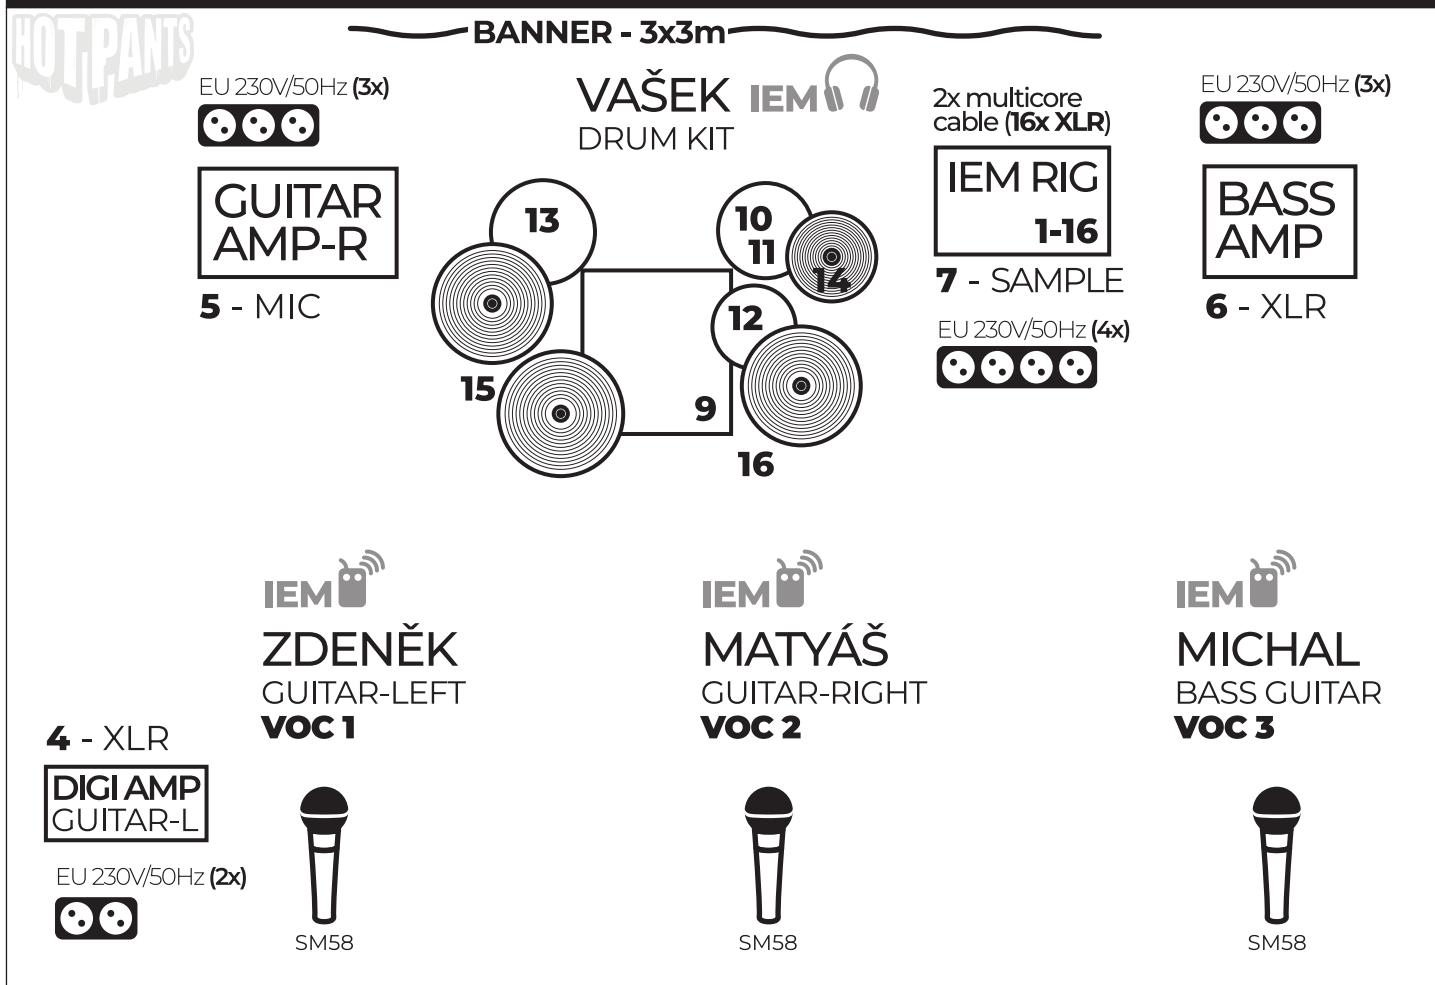

STAGE PLAN - HOT PANTS

HOTPANTS.CZ | hotpants-band@email.cz | 606-167-388 (Zdeněk) | 603-747-649 (Matyáš)

BACK

LEFT

FRONT

RIGHT

EXTRA INFO

Kapela si veze vlastní IEM rig - 2x multicore kabel (2x 8 XLR) - délka 10m + VOC mikrofony. Vše ostatní prosíme zajistit dle input listu a možností. Propojení sample (7) <-> IEM RIG si kapela zajišťuje sama. 2023/10 rev.1

INPUT LIST

			PROSÍME ZAJISTIT
SPLITTER (1-8)	1	VOC 1 - Zdeněk	xlr kabel
	2	VOC 2 - Matyáš	xlr kabel
	3	VOC 3 - Michal	xlr kabel
	4	GUITAR-Left - Zdeněk	xlr kabel
	5	GUITAR-Right - Matyáš	mikrofon xlr kabel
	6	BASS - Michal	-
	7	SAMPLE	-
	8	-	-

			PROSÍME ZAJISTIT
SPLITTER (9-16)	9	KICK	mikrofony + xlr kabely
	10	SNARE - TOP	
	11	SNARE - BOTTOM	
	12	TOM	
	13	FLOOR TOM	
	14	HI-HAT	
	15	OVERHEAD - Left	
	16	OVERHEAD - Right	